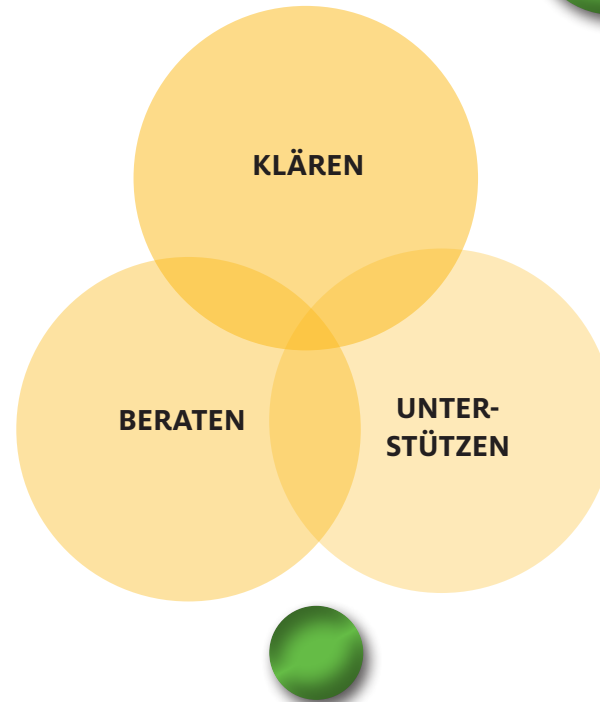

Wir behandeln alle Anfragen vertraulich.

Wir sind ein schulunabhängiges Team von verschiedenen pädagogischen Fachkräften.

Wir können durch eine intensive Netzwerk- und Kooperationsarbeit bei Bedarf weiterführende Hilfen vermitteln.